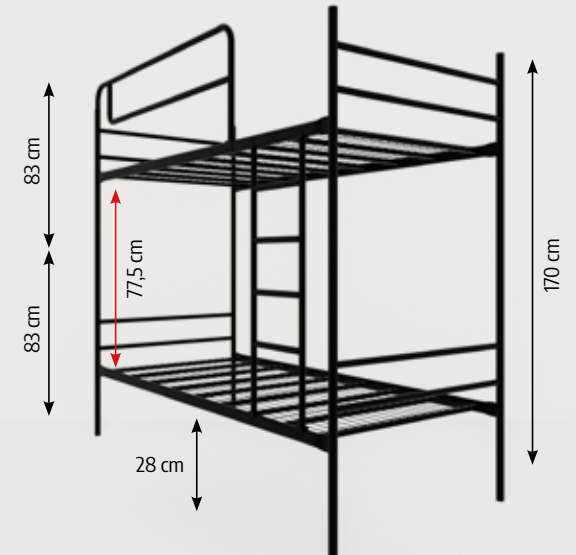

Truck/ Tır ±%3
314 Tkm/Set
314 Tkm/Set

COLOURS / RENKLER

RAL 9005

RAL 9016

Folding Bed - Katlanır Somya

Diamond

Folding Bed - Katlanır Somya

| SIZE / ÖLÇÜ (cm) | BOX SIZE / KUTU ÖLÇÜSÜ (cm) |
|------------------|-----------------------------|
| 80x190 | 33x83x105 |
| 90x190 | 33x93x105 |
| 90x200 | 33x93x109 |