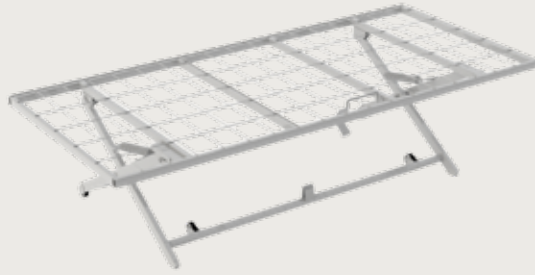

Other Products - Diğer Ürünler

Lapis
Metal Bed Stead - Yavrulu Karyola

SIZE / ÖLÇÜ (cm)

80x190 90x200
90x190

COLOURS / RENKLER

- RAL 9005
- RAL 9006