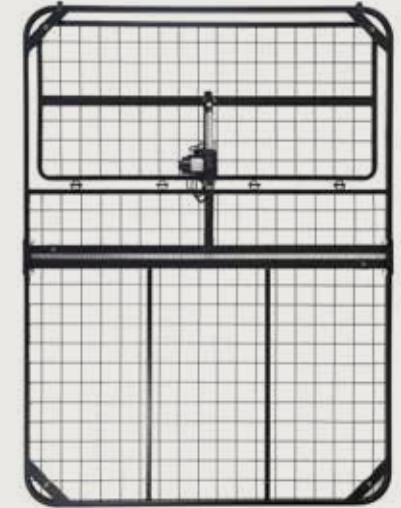

MBT-01

Adjustable Base - Motorlu Karyola

	SIZE / ÖLÇÜ (cm)	BOX SIZE / KUTU ÖLÇÜSÜ (cm)	40"HC Container /Konteyner ±%3	Truck/ Tır ±%3
Twin	96,5x190,5	97,5x99x18,5	336 Tkm/Set	370 Tkm/Set
TwinXL	96,5x203	105x99x18,5	312 Tkm/Set	342 Tkm/Set
Full	135x190,5	137x98x18,5	234 Tkm/Set	256 Tkm/Set
Queen	152,5x203	155x105x18,5	206 Tkm/Set	226 Tkm/Set
King	193x203	196x105x18,5	168 Tkm/Set	184 Tkm/Set
Calking	183x213	186x110x18,5	174 Tkm/Set	190 Tkm/Set

COLOURS / RENKLER