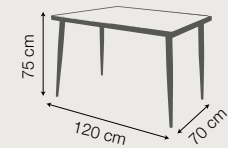

GLASS TABLE / CAMLI MASA