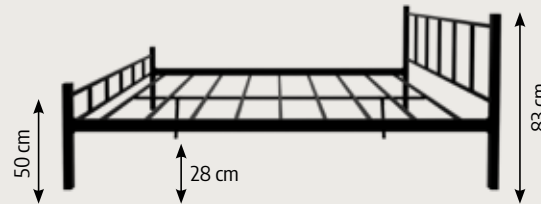

140x190

150x127x20

140x200

150x127x20

150x200

160x127x20

160x200

170x127x20

K-50

Metal Bed Stead - KARYOLA

| SIZE / ÖLÇÜ (cm) | BOX SIZE / KUTU ÖLÇÜSÜ (cm) | COLOURS / RENKLER |
|------------------|-----------------------------|-------------------|
| 90x190 | 96x196x8 | ● RAL 9005 |
| 90x200 | 96x206x8 | ● RAL 9016 |
| 100x200 | 106x206x8 | |
| 120x200 | 126x206x8 | |
| 140x190 | 150x127x20 | |
| 140x200 | 150x127x20 | |
| 150x200 | 160x127x20 | |
| 160x200 | 170x127x20 | |