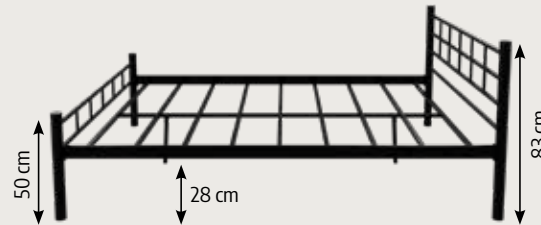

SIZE / ÖLÇÜ (cm)

BOX SIZE / KUTU ÖLÇÜSÜ (cm)

COLOURS / RENKLER

90x190

96x196x8

● RAL 9005

90x200

96x206x8

● RAL 9016

100x200

106x206x8

120x200

126x206x8

140x190

150x127x20

140x200

150x127x20

150x200

160x127x20

160x200

170x127x20