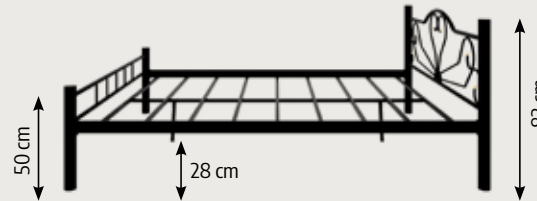

140x190

150x127x20

140x200

150x127x20

150x200

160x127x20

160x200

170x127x20

K-50

Metal Bed Stead - KARYOLA

| SIZE / ÖLÇÜ (cm) | BOX SIZE / KUTU ÖLÇÜSÜ (cm) | COLOURS / RENKLER |
|------------------|-----------------------------|-------------------|
| 90x190 | 96x196x8 | ● RAL 9005 |
| 90x200 | 96x206x8 | ● RAL 9016 |
| 100x200 | 106x206x8 | |
| 120x200 | 126x206x8 | |
| 140x190 | 150x127x20 | |
| 140x200 | 150x127x20 | |
| 150x200 | 160x127x20 | |
| 160x200 | 170x127x20 | |