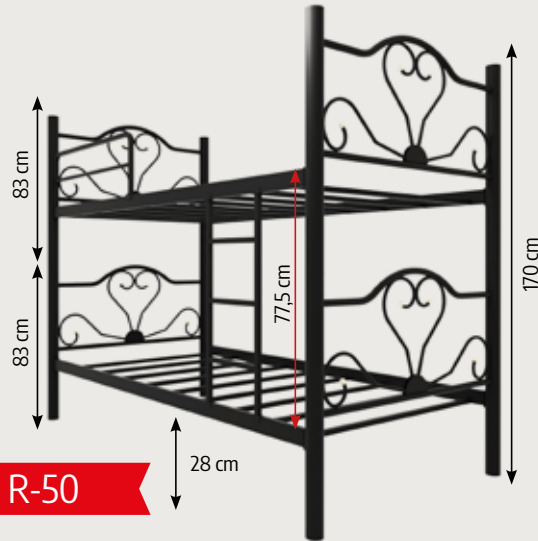

Bunk Bed - Ranza

R-50