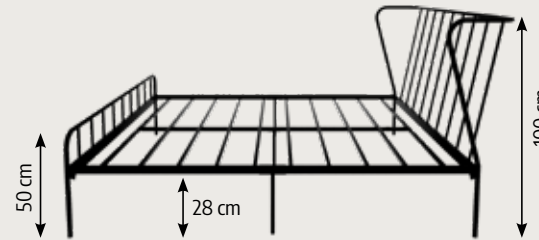

40"HC Container /Konteyner ±%3
1800 Tkm/Set

Truck/ Tir ±%3
2100 Tkm/Set

BF-Plus

COLOURS / RENKLER

RAL 9005

K-20

Metal Bed Stead - KARYOLA

| SIZE / ÖLÇÜ (cm) | BOX SIZE / KUTU ÖLÇÜSÜ (cm) | COLOURS / RENKLER |
|------------------|-----------------------------|-------------------|
| 90x190 | 33x107x103 | ● RAL 9005 |
| 90x200 | 33x107x103 | ● RAL 9016 |
| 100x200 | 33x117x103 | |
| 120x200 | 33x137x103 | |
| 140x190 | 33x157x103 | |
| 140x200 | 33x157x103 | |
| 150x200 | 33x167x103 | |
| 160x200 | 33x177x103 | |

Metal Bed Stead - Karyola

K-90

Metal Bed Stead - KARYOLA

SIZE / ÖLÇÜ (cm)

BOX SIZE / KUTU ÖLÇÜSÜ (cm)

COLOURS / RENKLER

90x190

90x196x8