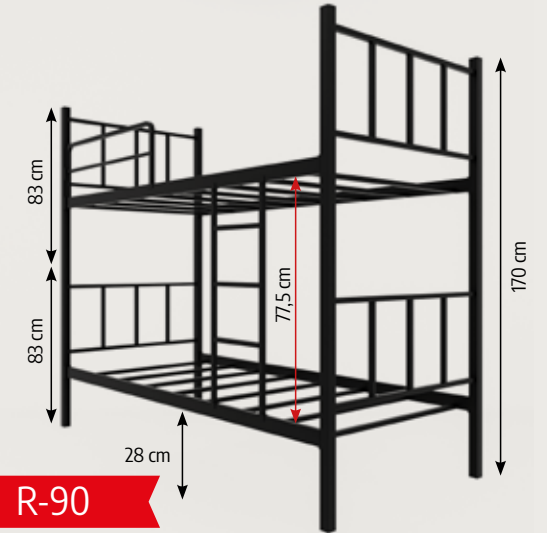

SIZE / ÖLÇÜ (cm)	BOX SIZE / KUTU ÖLÇÜSÜ (cm)
90x190	96x196x14
90x200	96x206x14

40"HC Container /Konteyner ±%3
252 Tkm/Set
252 Tkm/Set

Truck/ Tır ±%3
314 Tkm/Set
314 Tkm/Set

COLOURS / RENKLER

RAL 9005

RAL 9016