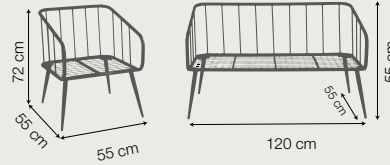

BAHÇE & BALKON MOBİLYALARI

BM-30
GARDEN & BALCONY FURNITURE

TECHNICAL DETAILS / TEKNİK DETAYLAR

Package / Paket 1 Colli / 0,43 m³	40"HC Container/Konteyner 115 Set/Tkm ±%3
Package / Paket 47x127x78 cm	Tır/Truck 130 Set/Tkm ±%3
Kg: 35