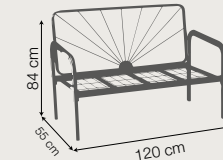

METAL COLOURS / METAL RENKLERİ

- RAL 7016
- RAL 1019
- RAL 9016

FABRIC COLOURS / KUMAŞ RENKLERİ

- FOREST GREEN
  ORMAN YEŞİL
- CAPPUCINO
  KAPUÇİNO
- INDIGO BLUE
  CIVIT MAVİ
- FUSCHIA
  FUŞYA