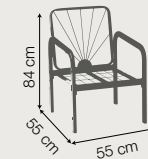

METAL COLOURS / METAL RENKLERİ

- RAL 7016
- RAL 1019
- RAL 9016

FABRIC COLOURS / KUMAŞ RENKLERİ

- FOREST GREEN
  ORMAN YEŞİL
- CAPPUCINO
  KAPUÇİNO
- INDIGO BLUE
  CIVIT MAVİ
- FUSCHIA
  FUŞYA