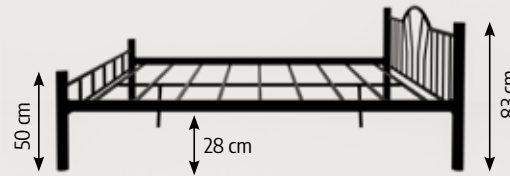

140x190

150x127x20

140x200

150x127x20

150x200

160x127x20

160x200

170x127x20

K-50

Metal Bed Stead - KARYOLA

| SIZE / ÖLÇÜ (cm) | BOX SIZE / KUTU ÖLÇÜSÜ (cm) | COLOURS / RENKLER |
|------------------|-----------------------------|-------------------|
| 90x190 | 96x196x8 | ● RAL 9005 |
| 90x200 | 96x206x8 | ● RAL 9016 |
| 100x200 | 106x206x8 | |
| 120x200 | 126x206x8 | |
| 140x190 | 150x127x20 | |
| 140x200 | 150x127x20 | |
| 150x200 | 160x127x20 | |
| 160x200 | 170x127x20 | |

Metal Bed Stead - Karyola

K-25

Metal Bed Stead - KARYOLA

SIZE / ÖLÇÜ (cm)

BOX SIZE / KUTU ÖLÇÜSÜ (cm)

COLOURS / RENKLER

90x190

96x196x8