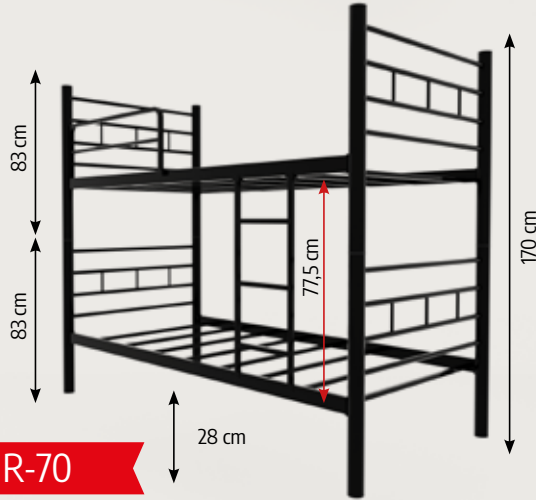

Bunk Bed - Ranza

R-70