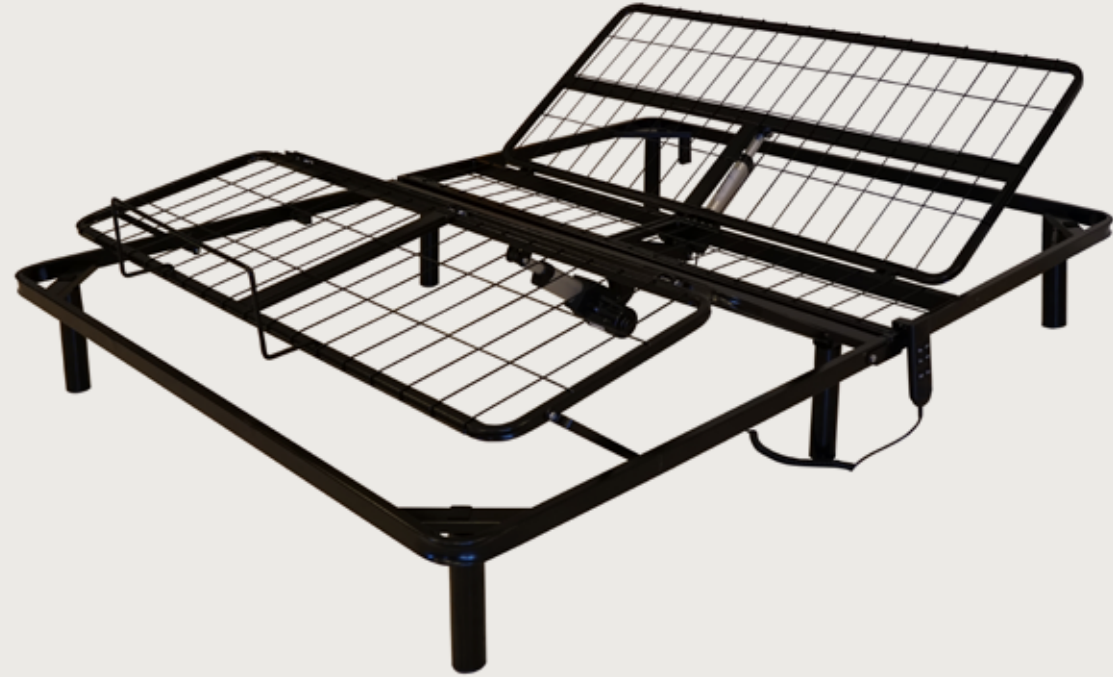

Adjustable Base - Ayarlanabilir Yatak Platformu

MBT-02

Adjustable Base - Motorlu Karyola

	SIZE / ÖLÇÜ (cm)	BOX SIZE / KUTU ÖLÇÜSÜ (cm)		40"HC Container /Konteyner ±%3	Truck/ Tır ±%3
Twin	96,5x190,5	97,5x99x18,5		336 Tkm/Set	370 Tkm/Set
TwinXL	96,5x203	105x99x18,5		312 Tkm/Set	342 Tkm/Set
Full	135x190,5	137x98x18,5		234 Tkm/Set	256 Tkm/Set
Queen	152,5x203	155x105x18,5		206 Tkm/Set	226 Tkm/Set
King	193x203	196x105x18,5		168 Tkm/Set	184 Tkm/Set
Calking	183x213	186x110x18,5		174 Tkm/Set	190 Tkm/Set

COLOURS / RENKLER