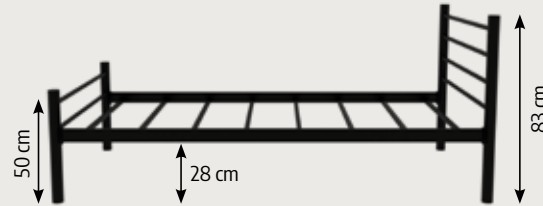

140x190

150x127x20

140x200

150x127x20

150x200

160x127x20

160x200

170x127x20

K-10

Metal Bed Stead - KARYOLA

| SIZE / ÖLÇÜ (cm) | BOX SIZE / KUTU ÖLÇÜSÜ (cm) | COLOURS / RENKLER |
|------------------|-----------------------------|--|
| 90x190 | 96x196x8 |  RAL 9005 |
| 90x200 | 96x206x8 |  RAL 9016 |
| 100x200 | 106x206x8 | |
| 120x200 | 126x206x8 | |