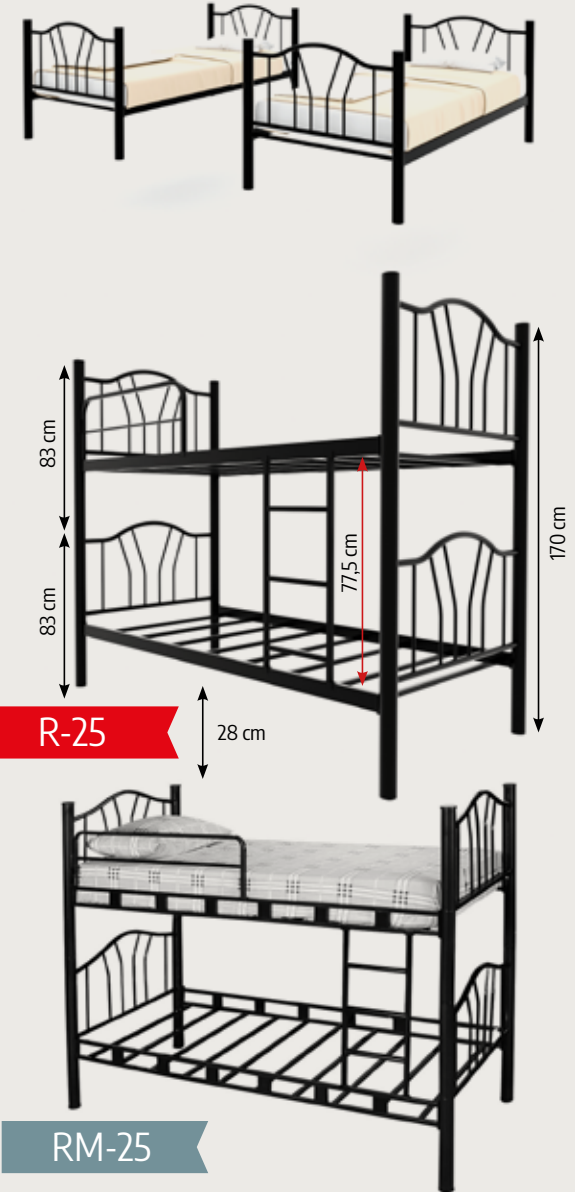

R-25

28 cm

RM-25