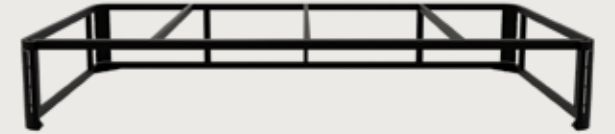

Trundle Bed Base

Yavrulu Baza

SIZE / ÖLÇÜ (cm)

80x190 90x200
90x190

COLOURS / RENKLER

RAL 9005

RAL 9006