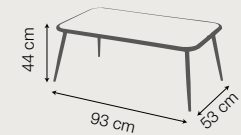

Package / Paket
P1 - 72x122x7 cm

METAL COLOURS / METAL RENKLERİ

- RAL 7016
- RAL 1019
- RAL 9016

Package / Paket
P1 - 55x96x5 cm