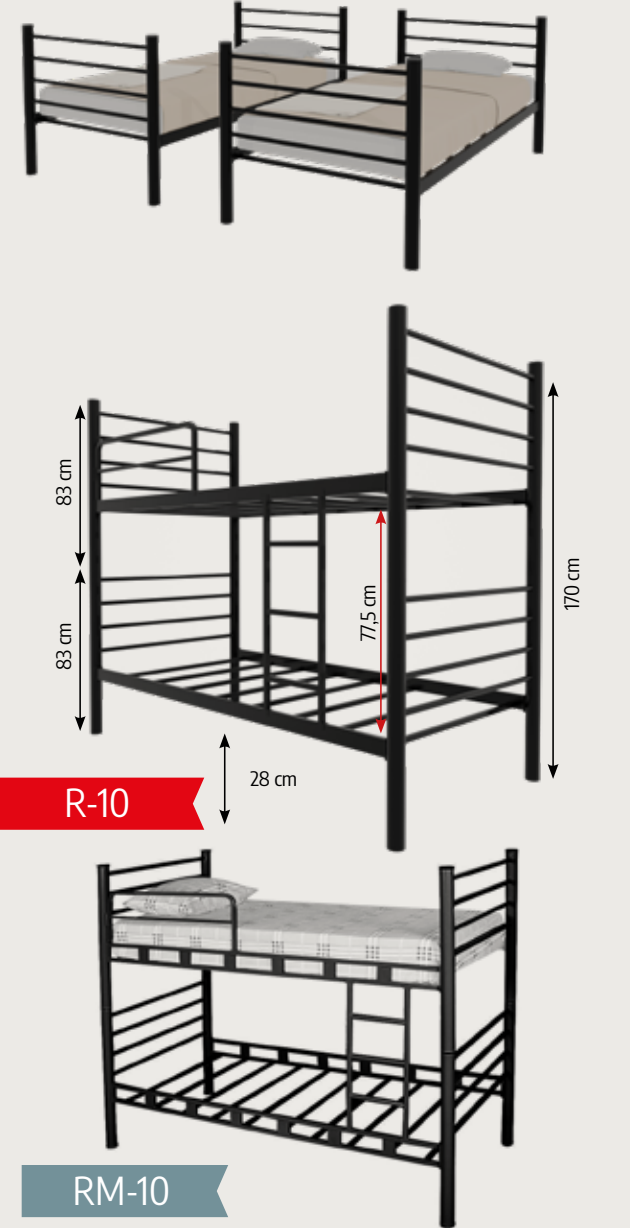

SIZE / ÖLÇÜ (cm)	BOX SIZE / KUTU ÖLÇÜSÜ (cm)
90x190	96x196x14
90x200	96x206x14

40"HC Container /Konteyner ±%3
252 Tk/Set
252 Tk/Set

Truck/ Tır ±%3
314 Tk/Set
314 Tk/Set

COLOURS / RENKLER

RAL 9005

RAL 9016